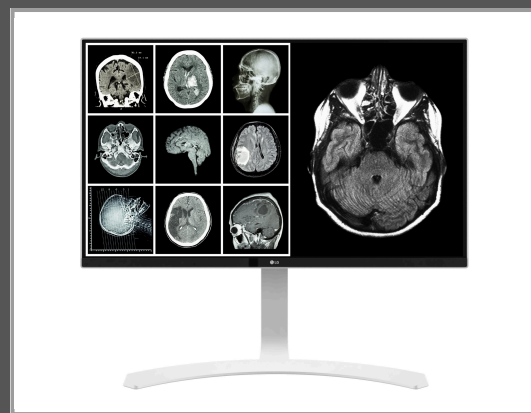

LG 27HJ712C-W - LED-Monitor - 8MP - Farbe - 68.6 cm (27")

3840 x 2160 4K - IPS - 350 cd/m² - 1000:1 - 14 ms - 2xHDMI - DisplayPort

Gruppe	TFTs
Hersteller	LG
Hersteller Art. Nr.	27HJ712C-W
EAN/UPC	8801031818013

Beschreibung

LG 27HJ712C-W - LED-Monitor - 8MP - Farbe - 68.6 cm (27") - 3840 x 2160 4K - IPS - 350 cd/m² - 1000:1 - 14 ms - 2xHDMI, DisplayPort

Hauptmerkmale

Produktbeschreibung	LG 27HJ712C-W - LED-Monitor - 4K - 8MP - Farbe - 68.6 cm (27")
Gerätetyp	LED-hintergrundbeleuchteter LCD-Monitor - 8MP - Farbe - 68.6 cm (27")
Leistungsmerkmale	USB 3.0-Hub
Bildschirmtyp	IPS
Seitenverhältnis	16:9
Native Auflösung	4K 3840 x 2160
Pixelpitch	0.1554 mm
Helligkeit	350 cd/m ²
Kontrast	1000:1
Reaktionszeit	14 ms
Farbunterstützung	1,07 Mrd. Farben
Eingangsanschlüsse	2xHDMI, DisplayPort
Bildschirmbeschichtung	Blendfrei, 3H Hard Coating
Abmessungen (Breite x Tiefe x Höhe) - mit Fuß	61.5 cm x 22.26 cm x 45.22 cm
Gewicht	6.2 kg
Kennzeichnung	UL, IEC 60601-1-2, CB, UL 60601-1, RoHS, WEEE, FCC Part 15 A, CISPR, FDA, cULus, DICOM Part 14, REACH, AAMI, KC, IEC 60601-1, FDA Class 1, MDD Class 1