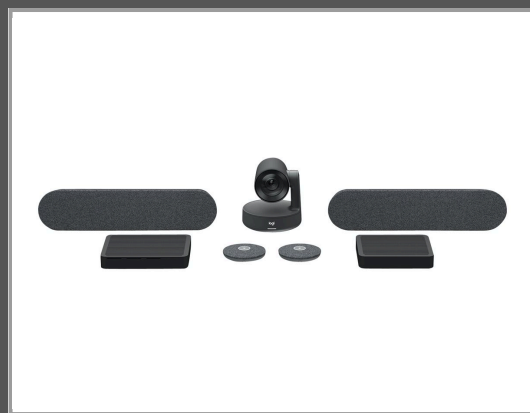

Logitech Rally Plus - Kit für Videokonferenzen

10 KHz - Schwarz

Gruppe	Netzwerkkameras
Hersteller	Logitech
Hersteller Art. Nr.	960-001242
EAN/UPC	5099206083349

Beschreibung

Logitech Rally ermöglicht Videoübertragung in Studio-Qualität, Sprachübertragung mit unerreichter Klarheit und RightSense Automatisierung für bessere Meetings mit Videokonferenz-Apps, die mit USB-Geräten funktionieren, einschließlich Google Hangouts Meet, Microsoft Skype for Business, Microsoft Teams und Zoom. Mit modularem Sound, intelligentem Kabelmanagement und einem Premium-Design fügt sich Rally wunderbar in mittelgroße und größere Räume ein.

Hauptmerkmale

Produktbeschreibung	Logitech Rally Plus - Kit für Videokonferenzen
Gerätetyp	Kit für Videokonferenzen
Inhalt des Kits	Rally Kamera, Rally Display Hub, Rally Tisch-Hub, 2 Rally-Lautsprecher, 2 Rally Mic Pods
Videoeingang	Digitale Videokamera - SuperSpeed USB 3.0
Audioeingang	Mikrofon - ungerichtet
Audioausgang	Lautsprecher
Eingabegerät	Fernbedienung (kabellos)
Systemanforderungen	Microsoft Windows 7 / 8.1 / 10, Apple MacOS X 10.10 oder höher, Google Chrome OS

Ausführliche Details

Allgemein

Gerätetyp	Kit für Videokonferenzen
Inhalt des Kits	Rally Kamera, Rally Display Hub, Rally Tisch-Hub, 2 Rally-Lautsprecher, 2 Rally Mic Pods
Details zu Abmessungen & Gewicht	Kamera - Breite 15.2 cm Tiefe 15.2 cm Höhe 18.25 cm Lautsprecher - Breite 44.9 cm Tiefe 8 cm Höhe 10.3 cm Mikrofon - Breite 10.2 cm Tiefe 10.2 cm Höhe 2.1 cm Hub - Breite 20.6 cm Tiefe 17.9 cm Höhe 4 cm Hub - Breite 17.8 cm Tiefe 13.8 cm Höhe 4 cm