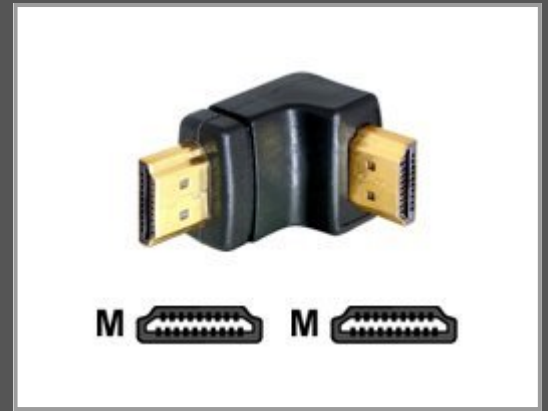

Delock HDMI-Adapter - HDMI männlich zu HDMI

männlich

Gruppe	Kabel / Adapter
Hersteller	Delock
Hersteller Art. Nr.	65073
EAN/UPC	4043619650736

Beschreibung

Mit diesem HDMI Adapter von Delock können Sie die Buchse Ihres HDMI Gerätes um 90° nach unten abwinkeln und diese in eine Stecker-Schnittstelle umwandeln. Somit können Sie Ihr Gerät problemlos ohne unnötige Kabel an eine andere freie HDMI Buchse schließen, falls diese nur schwer zugänglich ist.

Hauptmerkmale

Produktbeschreibung	Delock HDMI-Adapter
Kabel	HDMI-Adapter
Anschluss	HDMI - männlich
Stecker (zweites Ende)	HDMI - männlich

Ausführliche Details

	Allgemein
Kabeltyp	HDMI-Adapter
Beschichteter Stecker	Gold
	Konnektivität
Anschluss	19-poliger HDMI Typ A - männlich
Stecker (zweites Ende)	19-poliger HDMI Typ A - männlich