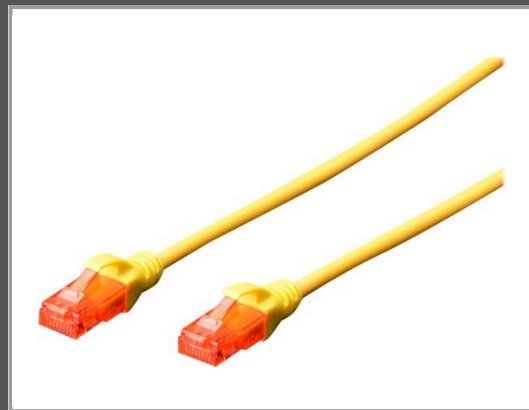

DIGITUS Professional - Patch-Kabel - RJ-45 (M)

bis RJ-45 (M) - 1 m - UTP - CAT 6e - halogenfrei - geformt - ohne Haken - Gelb

Gruppe	Kabel / Adapter
Hersteller	DIGITUS
Hersteller Art. Nr.	DK-1617-010/Y
EAN/UPC	4016032387732

Beschreibung

Die DIGITUS Kategorie 6 Klasse E Patchkabel werden hergestellt und getestet nach dem ISO/IEC 11801 und DIN EN 50173 CAT 6 Standard. Sie garantieren, dass die Kabelinstallation der ISO & EN Channel Spezifikation entspricht und bieten eine hervorragende Leistung in der DIGITUS CAT 6 Verkabelung. Die Leistung wurde bis 250 MHz getestet, inklusive Leistungseigenschaften wie beispielsweise dem Nahnebensprechen („NEXT“). Die DIGITUS Patchkabel wurden speziell entwickelt um allen Ansprüchen in den verschiedenen Anwendungsbereichen in vollem Umfang gerecht zu werden. Jedes Kabel ist mit einer angespritzten Knickschutztülle mit Zugentlastung ausgestattet. Außerdem besitzt die Tülle einen Rasthebelschutz, welcher das Verhaken der Kabel sowie das Abbrechen des Rasthebels vom Stecker verhindert. Eine einfache Identifizierung der Kategorie 6 wird durch die rote Einfärbung der Stecker ermöglicht.

Hauptmerkmale

Produktbeschreibung	DIGITUS Professional Patch-Kabel - 1 m - Gelb
Typ	Patch-Kabel - CAT 6e
Technologie	UTP-Kabel
Drähte pro Kabel	8 Drähte
Leistungsmerkmale	Halogenfrei, geformt, ohne Haken, Zugentlastung, Knickschutz
Länge	1 m
Anschluss	RJ-45 - männlich
Stecker (zweites Ende)	RJ-45 - männlich
Farbe	Gelb

Ausführliche Details

Allgemein

Typ des Netzkabels	Patch-Kabel - CAT 6e
Technologie	UTP-Kabel
Kabelmantelmaterial	Low Smoke Zero Halogen (LSZH)
American Wire Gauge (AWG)	26/7
Drähte pro Kabel	8 Drähte
Paare pro Kabel	4 Zweidrahtleitungen
Leistungsmerkmale	Halogenfrei, geformt, ohne Haken, Zugentlastung, Knickschutz