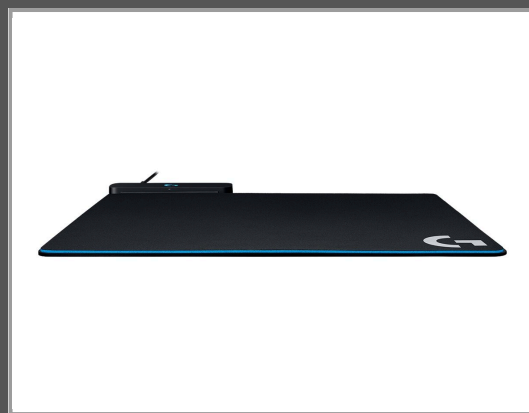

Logitech Powerplay - Mausladepad

Stoff; Kunststoff - Schwarz

Gruppe	Zubehör Eingabegeräte
Hersteller	Logitech
Hersteller Art. Nr.	943-000110
EAN/UPC	5099206074576

Beschreibung

Durch innovative Nutzung der elektromagnetischen Resonanz erzeugt die POWERPLAY Basis ein Energiefeld über ihrer Oberfläche. Dadurch kann die Maus jederzeit über einen großen Oberflächenbereich aufgeladen werden.

Hauptmerkmale

Produktbeschreibung	Logitech Powerplay - Mausladepad
Gerätetyp	Mausladepad - extern
Zubehör im Lieferumfang	Gaming-Mauspad aus Hartmaterial (G440), Gaming-Mauspad aus Stoff, POWERCORE-Modul
Systemanforderungen	Microsoft Windows 7 / 8 / 8.1 / 10
Abmessungen (Breite x Tiefe x Höhe)	32.1 cm x 4.3 cm x 34.4 cm

Ausführliche Details

	Allgemein
Gerätetyp	Mausladepad - extern
	Erweiterung/Konnektivität
Schnittstellen	1 x USB 2.0 - 5-poliger Micro-USB Typ B
	Verschiedenes
Zubehör im Lieferumfang	Gaming-Mauspad aus Hartmaterial (G440), Gaming-Mauspad aus Stoff, POWERCORE-Modul
Enthaltene Kabel	Micro-USB-an-USB-Kabel - abnehmbar - 1.83 m
Besonderheiten	Integrierter WLAN-Empfänger, POWERPLAY-Technologie, LIGHTSPEED-Technologie, 16,8 Millionen RGB LED-Leuchten
	Software / Systemanforderungen
Erforderliches Betriebssystem	Microsoft Windows 7 / 8 / 8.1 / 10
	Herstellergarantie
Service & Support	Begrenzte Garantie - 2 Jahre
	Abmessungen und Gewicht
Breite	32.1 cm