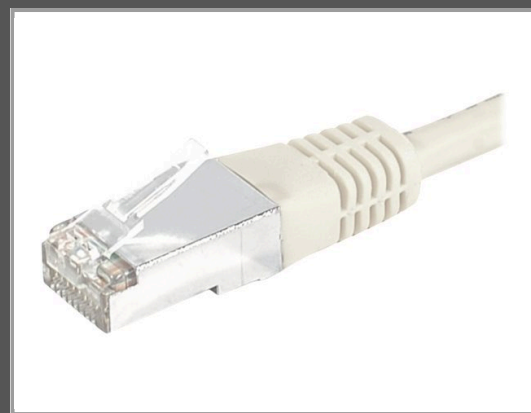

Tecline exertis Connect - Patch-Kabel - RJ-45 (M) zu RJ-45 (M)

2 m - S/FTP - CAT 6 - geschirmt - Grau

Gruppe	Kabel / Adapter
Hersteller	Tecline
Hersteller Art. Nr.	856864
EAN/UPC	3548388568646

Beschreibung

Entdecken Sie die zuverlässige Lösung für Ihre Netzwerkanforderungen mit dem Exertis Connect CAT 6 Patchkabel. Dieses auf Leistung ausgelegte Kabel verfügt über ein geboostetes Design, das ein Verheddern des Kabels verhindert und eine reibungslose und sichere Verbindung gewährleistet. Der strapazierfähige PVC-Mantel und die Aluminiumfolie mit Kupfergeflechtabschirmung schützen vor externen Störungen und gewährleisten die Signalintegrität über große Entfernungen. Dieses Netzwerkkabel entspricht den ANSI/TIA-, ISO/IEC- und anderen wichtigen Standards und unterstützt Kompatibilität und Hochgeschwindigkeitsdatenübertragung mit bis zu 250 MHz. Ob zu Hause oder im Büro, das Exertis Connect Netzwerkkabel ist eine zuverlässige Wahl für die Verbindung Ihrer Geräte.

Hauptmerkmale

Produktbeschreibung	exertis Connect Patch-Kabel - 2 m - Grau
Typ	Patch-Kabel - CAT 6
Technologie	S/FTP
Abschirmungsmaterial	Aluminiumfolie mit Kupfergeflecht
Leistungsmerkmale	Geschirmt
Länge	2 m
Anschluss	RJ-45 - männlich
Stecker (zweites Ende)	RJ-45 - männlich
Farbe	Grau

Ausführliche Details

Allgemein

Typ des Netzwerkkabels	Patch-Kabel - CAT 6
Technologie	S/FTP
Abschirmungsmaterial	Aluminiumfolie mit Kupfergeflecht
Kabelmantelmaterial	PVC
Leiterwiderstand	100 Ohm
Leistungsmerkmale	Geschirmt
Länge	2 m
Farbe	Grau