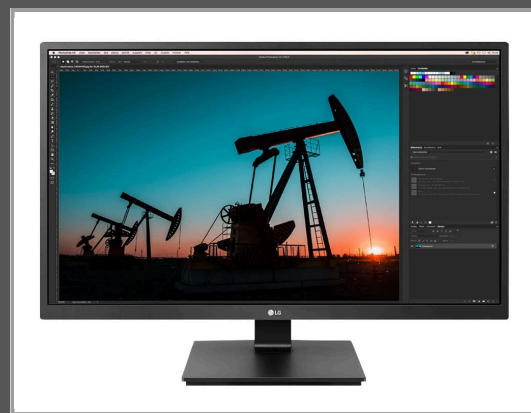

# LG 27BN55UP-B - LED-Monitor - 68.4 cm (27") - 3840 x 2160 4K @ 60 Hz

IPS - 300 cd/m<sup>2</sup> - 1000:1 - HDR10 - 5 ms - 2xHDMI - DisplayPort - Schwarz

Gruppe	TFTs
Hersteller	LG
Hersteller Art. Nr.	27BN55UP-B
EAN/UPC	8806091983473

## Beschreibung

LG 27BN55UP-B - LED-Monitor - 68.4 cm (27") - 3840 x 2160 4K @ 60 Hz - IPS - 300 cd/m<sup>2</sup> - 1000:1 - HDR10 - 5 ms - 2xHDMI, DisplayPort - Schwarz

## Hauptmerkmale

Produktbeschreibung	LG 27BN55UP-B - LED-Monitor - 4K - 68.4 cm (27") - HDR
Gerätetyp	LED-hintergrundbeleuchteter LCD-Monitor - 68.4 cm (27")
Energie Effizienzklasse	Klasse F
Adaptive-Sync Technologie	AMD FreeSync
Bildschirmtyp	IPS
Seitenverhältnis	16:9
Native Auflösung	4K 3840 x 2160 bei 60 Hz
Pixelpitch	0.1554 mm
Helligkeit	300 cd/m <sup>2</sup>
Kontrast	1000:1
HDR-fähig	HDR10
Reaktionszeit	5 ms (Gray-to-Gray)
Farbunterstützung	1,073 Milliarden Farben (8-Bit)
Farbraum	98% sRGB
Eingangsanschlüsse	2xHDMI, DisplayPort
Einstellungen der Anzeigeposition	Höhe, Pivot (Rotation), Neigung
Bildschirmbeschichtung	Blendfrei, 3H Hard Coating
Spannung	Wechselstrom 100-240 V (50/60 Hz)
Farbe	Schwarz
Abmessungen (Breite x Tiefe x Höhe) - mit Fuß	62.26 cm x 24 cm x 53.21 cm