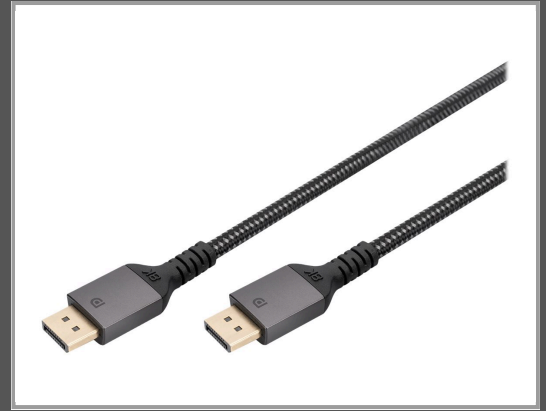

DIGITUS DisplayPort-Kabel - Mini DisplayPort (M)

zu DisplayPort (M) - DisplayPort 1.4 - 2 m - Support von 4K 120 Hz - Schwarz

Gruppe	Kabel / Adapter
Hersteller	DIGITUS
Hersteller Art. Nr.	DB-340201-020-S
EAN/UPC	4016032481010

Beschreibung

DIGITUS - DisplayPort-Kabel - Mini DisplayPort (M) zu DisplayPort (M) - DisplayPort 1.4 - 2 m - Support von 4K 120 Hz - Schwarz

Hauptmerkmale

Produktbeschreibung	DIGITUS - DisplayPort-Kabel - Mini DisplayPort zu DisplayPort - 2 m
Typ	DisplayPort-Kabel
Technologie	Doppelisolierung
Besonderheiten	Support von 4K 120 Hz, 3D-Support, Ultra HD (8K)-Support, 32 Audiokanäle, Farbtiefe von 16 Bit, DTS-HD Support, DVD Audio, Dolby TrueHD Support, unterstützt Lip-Sync
Länge	2 m
Anschluss	Mini DisplayPort - männlich
Stecker (zweites Ende)	20-poliger DisplayPort - männlich
Produktzertifizierungen	DisplayPort 1.4
Farbe	Schwarz

Ausführliche Details

Allgemein	
Typ	DisplayPort-Kabel
Technologie	Doppelisolierung
Beschichteter Stecker	Gold
Besonderheiten	Support von 4K 120 Hz, 3D-Support, Ultra HD (8K)-Support, 32 Audiokanäle, Farbtiefe von 16 Bit, DTS-HD Support, DVD Audio, Dolby TrueHD Support, unterstützt Lip-Sync
Länge	2 m
Farbe	Schwarz
Breite	16 cm
Tiefe	16 cm
Höhe	2 cm

Gewicht	15 g
Konnektivität	
Anschluss	Mini DisplayPort - männlich
Stecker (zweites Ende)	20-poliger DisplayPort - männlich
Verschiedenes	
Kennzeichnung	DisplayPort 1.4, EDID 2.0, OM3, HDCP 2.2, CEC

Technische Daten © 1WorldSync. Technische Änderungen und Irrtümer vorbehalten.