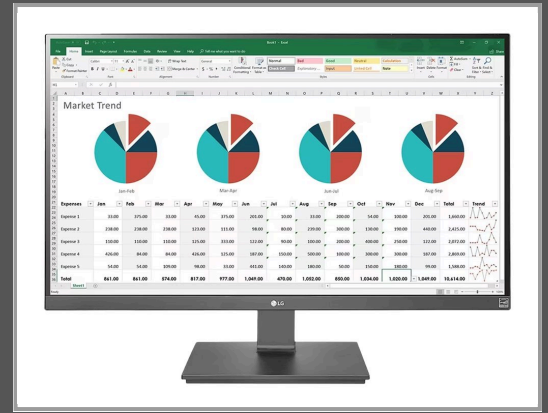

LG 27UK670P-B - LED-Monitor - 68.58 cm (27")

3840 x 2160 4K @ 60 Hz - AH-IPS - 300 cd/m² - 1000:1 - 5 ms - 2xHDMI - DisplayPort - USB-C - Dunkelanthrazit

Gruppe	TFTs
Hersteller	LG
Hersteller Art. Nr.	27UK670P-B.AEU
EAN/UPC	8806087974584

Beschreibung

Das Office-Sortiment, das fortschrittliche Lösungen für alle Anforderungen des professionellen Marktes umfasst, wird durch die 27-Zoll-Monitore der neuesten Generation der Serie UK670 bereichert. Die Newcomer der Office-Linie verfügen über eine Reihe von technischen Merkmalen, die mit Blick auf die alltäglichen Bedürfnisse entwickelt wurden. So garantiert der USB-Typ-C-Anschluss das Aufladen des Laptops und eine schnelle Datenübertragung; der Bildschirm ist verstellbar, kann auch vertikal positioniert werden und unterstützt den Multitasking-Modus.

Hauptmerkmale

Produktbeschreibung	LG 27UK670P-B - LED-Monitor - 4K - 68.58 cm (27")
Gerätetyp	LED-hintergrundbeleuchteter LCD-Monitor - 68.58 cm (27")
Energie Effizienzklasse	Klasse G
Adaptive-Sync Technologie	AMD FreeSync
Leistungsmerkmale	USB 3.0-Hub
Bildschirmtyp	AH-IPS
Seitenverhältnis	16:9
Native Auflösung	4K 3840 x 2160 bei 60 Hz
Pixelpitch	0.1557 mm
Helligkeit	300 cd/m ²
Kontrast	1000:1
Reaktionszeit	5 ms (Gray-to-Gray)
Farbunterstützung	1,073 Milliarden Farben (8-Bit)
Farbraum	99% sRGB
Eingangsanschlüsse	2xHDMI, DisplayPort, USB-C
Einstellungen der Anzeigeposition	Höhe, Pivot (Rotation), Drehung, Neigung
Bildschirmbeschichtung	Blendfrei, 3H Hard Coating
Spannung	Wechselstrom 100-240 V (50/60 Hz)
Farbe	Dunkelanthrazit