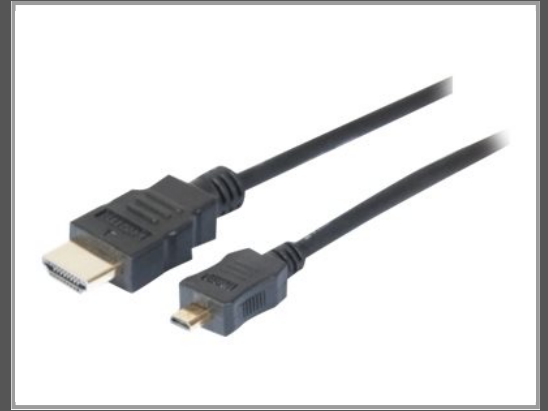

Tecline exertis Connect - HDMI mit Ethernetkabel - mikro HDMI (M)

bis HDMI (M) - 2 m - Schwarz

Gruppe	Kabel / Adapter
Hersteller	Tecline
Hersteller Art. Nr.	128495

Beschreibung

exertis Connect - HDMI mit Ethernetkabel - mikro HDMI (M) bis HDMI (M) - 2 m - Schwarz

Hauptmerkmale

Produktbeschreibung	exertis Connect HDMI mit Ethernetkabel - 2 m
Kabel	HDMI mit Ethernetkabel
Länge	2 m
Farbe	Schwarz
Anschluss	Mikro HDMI - männlich
Stecker (zweites Ende)	HDMI - männlich
Besonderheiten	HDMI Ethernet Channel (HEC)

Ausführliche Details

Allgemein	
Kabeltyp	HDMI mit Ethernetkabel
Länge	2 m
Beschichteter Stecker	Gold
Besonderheiten	HDMI Ethernet Channel (HEC)
Farbe	Schwarz
Konnektivität	
Anschluss	19-poliger mikro HDMI Typ D - männlich
Stecker (zweites Ende)	19-poliger HDMI Typ A - männlich