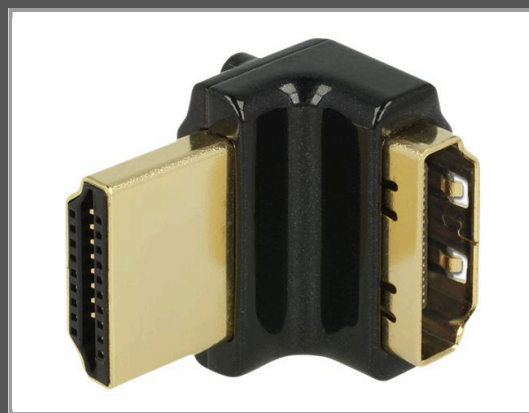

Delock HDMI-Adapter - HDMI (W) bis HDMI (M)

Schwarz - 90° Stecker - 4K Unterstützung

Gruppe	Kabel / Adapter
Hersteller	Delock
Hersteller Art. Nr.	65663
EAN/UPC	4043619656639

Beschreibung

Dieser HDMI Adapter von Delock kann die Buchse des HDMI Gerätes, wie z.B. Flachbildschirm etc. um 90° nach oben abwinkeln. Somit kann das HDMI Kabel problemlos angeschlossen werden, falls die bereits vorhandene HDMI Buchse nur schwer zugänglich ist.

Hauptmerkmale

Produktbeschreibung	Delock HDMI-Adapter
Kabel	HDMI-Adapter
Farbe	Schwarz
Anschluss	HDMI - weiblich
Stecker (zweites Ende)	HDMI - männlich
Besonderheiten	90 Grad Stecker, 4K Unterstützung

Ausführliche Details

Allgemein

Kabeltyp	HDMI-Adapter 90° Stecker, 4K Unterstützung
Beschichteter Stecker	Gold
Besonderheiten	HDMI Ethernet Channel (HEC), Metallanschlussgehäuse
Farbe	Schwarz

Konnektivität

Anschluss	19-poliger HDMI Typ A - weiblich
Stecker (zweites Ende)	19-poliger HDMI Typ A - männlich