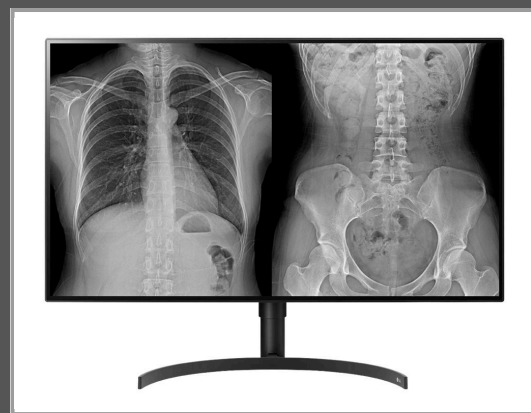

LG 32HL512D-B - LED-Monitor - 8MP - Farbe - 81.3 cm (32")

(31.5" sichtbar) - 3840 x 2160 4K - IPS - 450 cd/m² - 1300:1 - HDR10 - 5 ms - HDMI - 2xDisplayPort

Gruppe	TFTs
Hersteller	LG
Hersteller Art. Nr.	32HL512D-B
EAN/UPC	8806098606382

Beschreibung

Das 31,5-Zoll große IPS-Display mit 8 MP ermöglicht die präzise Beurteilung medizinischer Bilder. Der 178 Grad große Betrachtungswinkel ermöglicht Patienten und Ärzten das genaue Betrachten wiedergegebener Bilder mit nur minimalen Verzerrungen.

Hauptmerkmale

Produktbeschreibung	LG 32HL512D-B - LED-Monitor - 4K - 8MP - Farbe - 81.3 cm (32") - HDR
Gerätetyp	LED-hintergrundbeleuchteter LCD-Monitor - 8MP - Farbe - 81.3 cm (32")
Leistungsmerkmale	USB 2.0 Hub
Bildschirmtyp	IPS
Seitenverhältnis	16:9
Native Auflösung	4K 3840 x 2160
Pixelpitch	0.18159 mm
Helligkeit	450 cd/m ²
Kontrast	1300:1
HDR-fähig	HDR10
Reaktionszeit	14 ms (Ein/Aus), 5 ms (Fast)
Farbraum	98% DCI-P3 (CIE 1976)
Eingangsanschlüsse	HDMI, 2xDisplayPort
Einstellungen der Anzeigeposition	Höhe, Pivot (Rotation), Neigung
Bildschirmbeschichtung	Blendfrei
Spannung	Wechselstrom 120/230 V (50/60 Hz)
Abmessungen (Breite x Tiefe x Höhe) - mit Fuß	71.82 cm x 23.12 cm x 48.8 cm
Gewicht	7.3 kg
Kennzeichnung	IEC 60601-1-2, RoHS, WEEE, FCC Part 15 A, EN 60601-1-2, REACH, EN 60601-1, ISO 13485, IEC 60601-1, ANSI/AAMI ES60601-1, CAN/CSA C22.2 No. 60601-1, MDD 93/42/EEC, MDD 2007/47/EEC, DisplayPort 1.4, FDA Class I, MFDS, GMP, KGMP