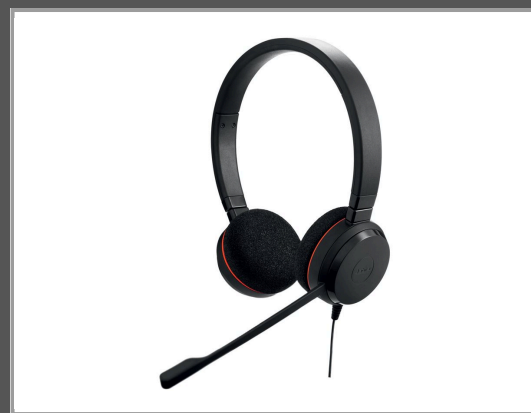

Jabra Evolve 20 MS stereo - Headset - On-Ear

kabelgebunden - USB-C - Geräuschisolierung

Gruppe	Audio Ein-/Ausgabegeräte
Hersteller	Jabra
Hersteller Art. Nr.	4999-823-189
EAN/UPC	5706991023831

Beschreibung

Professionelles Headset mit einfachem Anrufmanagement und tollem Sound für Anrufe und Musik.

Hauptmerkmale

Produktbeschreibung	Jabra Evolve 20 MS stereo - Headset
Produkttyp	Headset - kabelgebunden - USB-C
Kompatibilität	Mac, Windows
Empfohlene Verwendung	Computer, tragbare Elektronik, Telefon - Kommunikation
Kopfhörer-Formfaktor	On-Ear
Anschlussstechnik	Kabelgebunden
Soundmodus	Stereo
Audiospezifikationen	Frequenzbereich 150 - 7000 Hz - Empfindlichkeit 93.6 dB
Impedanz	32 Ohm
Max. Eingangsleistung	5 mW
Geräuschdämmung	Ja
Mikrofon	Mikrofonbaum
Mikrofontechnologie	Elektret-Kondensator
Bedienungselement	Stummtaste, Lautstärkeregler, Annehmen/Beenden