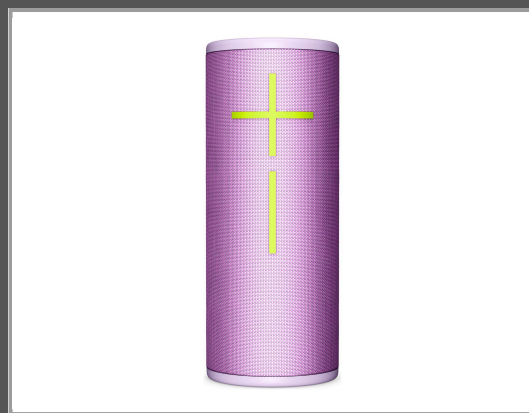

# Logitech BOOM 4 - Lautsprecher - tragbar

kabellos - Bluetooth - verzauberndes Flieder

Gruppe	Audio Ein-/Ausgabegeräte
Hersteller	Logitech
Hersteller Art. Nr.	984-002011
EAN/UPC	5099206125315

## Beschreibung

Entdecken Sie den Ultimate Ears BOOM 4, einen tragbaren Lautsprecher, der Ihre Musik zum Leben erweckt, wo immer Sie auch hingehen. Mit seinem robusten, wasser- und staubdichten Design ist dieser Lautsprecher bereit für jedes Abenteuer. Mit seinem einzigartigen schwimmenden Design ist er ideal für Poolpartys oder Strandausflüge. Der BOOM 4 liefert einen 360°-Sound mit tiefen, satten Bässen und sorgt so für ein intensives Hörerlebnis. Die Bluetooth-Konnektivität ermöglicht einfaches Streaming von Ihren Lieblingsdiensten wie Amazon Music und Spotify, während Sie mit dem True Wireless Stereo (TWS)-System Ihren Sound durch Anschluss an einen anderen Lautsprecher verstärken können. Mit einer kurzen Aufladezeit von 3 Stunden und einer praktischen USB-Typ-C-Ladestation ist der BOOM 4 immer einsatzbereit. Egal, ob Sie eine Party veranstalten oder die freie Natur erkunden, der Ultimate Ears BOOM 4 ist Ihr perfekter Audio-Begleiter.

## Hauptmerkmale

Produktbeschreibung	Ultimate Ears BOOM 4 - Lautsprecher - tragbar - kabellos
Produkttyp	Lautsprecher - tragbar
Schutz	Staubgeschützt, wasserfest, tropfsicher
Gehäusedesign	Passivradiator
Lautsprechertyp	Aktiv
Verstärker	Integriert
Schnittstellen	Bluetooth
Streaming-Services	Spotify, Amazon Musik
Lautsprecherdetails	Lautsprecher - Stereo x 2 - aktiv
Farbe	Verzauberndes Flieder
Soundeffekte	360° Sound
Energieoptionen	USB-Ladefunktion
Batterie	Lautsprecherbatterie wiederaufladbar - Lithium-Ionen
Abmessungen (Breite x Tiefe x Höhe)	7.3 cm x 7.3 cm x 18.4 cm
Gewicht	620 g