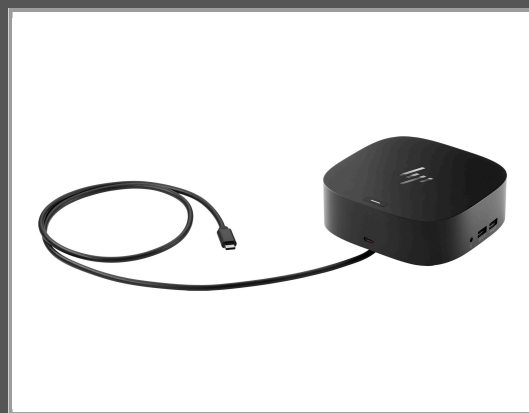

# HP Essential - Dockingstation - USB-C - HDMI, 2 x DP

120 Watt - Europa - für ProBook 45X G9 - 630 G8 - 635 - 640 G8 - 650 G8; ZBook Firefly 14 G8 - 14 G9 - 15 G8 - 16 G9

Gruppe	Zubehör Notebook
Hersteller	HP
Hersteller Art. Nr.	72C71AA#ABB
EAN/UPC	0197029013002

## Beschreibung

Mit dieser kompakten Dockingstation verfügen Sie über alles, was Sie brauchen, um Ihre Arbeit an einem aufgeräumten Schreibtisch zu erledigen. Mit nur einem USB-C-Kabel öffnen Sie Ihre Anschlüsse für all Ihr Zubehör, schließen bis zu drei hochauflösende Bildschirme, eine stabile Ethernet-Verbindung und vieles mehr an ... und das alles, während Sie Ihr Laptop aufladen. Räumen Sie Ihren Schreibtisch und Ihren Kopf frei mit diesem HP USB-C G5 Essential Dock.

## Hauptmerkmale

Produktbeschreibung	HP - Essential - Dockingstation - USB-C - HDMI, 2 x DP
Produkttyp	Dockingstation
Docking-Schnittstelle	USB-C
Videoschnittstellen	HDMI, 2 x DP
Abmessungen (Breite x Tiefe x Höhe)	12.2 cm x 12.2 cm x 4.5 cm
Gewicht	680 g
Farbe	Schwarz
Lokalisierung	Englisch / Europa
Stromversorgung	Netzteil 5 / 9 / 10 / 12 / 15 / 20 V 120 Watt Gestellte Leistung
Entwickelt für	Elite Dragonfly G2 Notebook; G3 Notebook; Elite Dragonfly Max Notebook; Elite x360; EliteBook 1040 G9, 630 G9, 64X G9, 65X G9, 83X G9, 86X G9; EliteBook x360; Pro x360; ProBook 430 G8, 44X G8, 44X G9, 450 G8, 45X G9, 630 G8, 635, 640 G8, 650 G8, Fortis 14 G9; ZBook Firefly 14 G8, 14 G9, 15 G8, 16 G9