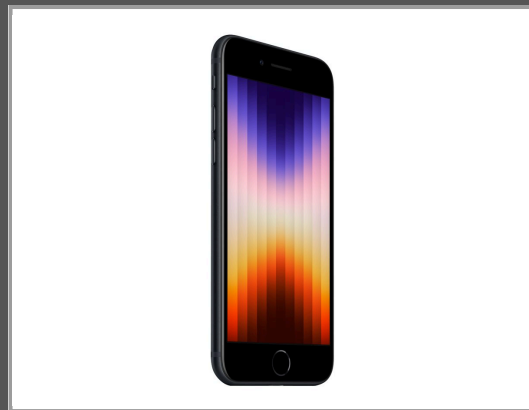

# Apple iPhone SE (3rd generation) - 5G Smartphone

Dual-SIM / Interner Speicher 64 GB - LCD-Anzeige - 4.7" - 1334 x 750 Pixel - rear camera 12 MP - front camera 7 MP - Midnight

Gruppe	Mobiltelefone
Hersteller	Apple
Hersteller Art. Nr.	MMXF3B/A
EAN/UPC	0194253012931

## Beschreibung

Das iPhone SE kommt in einem kompakten und robusten Design und bietet ein reibungsloses Nutzererlebnis. Das iPhone SE umfasst beeindruckende Upgrades, unter anderem die Power des A15 Bionic. Der Chip ermöglicht fortschrittliche Kamerafunktionen und verbessert nahezu jedes Erlebnis, von Fotobearbeitung bis hin zu leistungsintensiven Anwendungen wie Gaming und Augmented Reality.

## Hauptmerkmale

Produktbeschreibung	Apple iPhone SE (3rd generation) - Midnight - 5G Smartphone - 64 GB - GSM
Produkttyp	5G Smartphone
Hersteller-Modellnummer	A2783
Anzeige	LCD-Anzeige - 1334 x 750 Pixel - 11.9 cm (4.7") - 326 ppi (Pixel pro Zoll) - Retina HD-Display mit IPS-Technologie - ölabweisende Beschichtung gegen sichtbare Fingerabdrücke
Prozessor	Apple A15 Bionic
Arbeitsspeicher	64 GB
Betriebssystem	iOS 15
Hauptkamera	12 Megapixel - f/1.8 - Fokus: automatisch
Vordere Kamera	7 Megapixel f/2.2
Service Provider	Nicht angegeben
SIM-Karte	Dual-SIM - Nano-SIM, Elektronische SIM-Karte (e-SIM)
Drahtlose Schnittstelle	NFC, Bluetooth, Wi-Fi 6
Sicherheitsgeräte	Fingerabdrucklesegerät
Steckverbinder	Lightning
Wireless-Ladestandards	Qi
Schutz	Staubgeschützt, wasserbeständig, spritzwassergeschützt
Farbe	Midnight
Abmessungen (Breite x Tiefe x Höhe)	67.3 mm x 7.3 mm x 138.4 mm
Gewicht	144 g