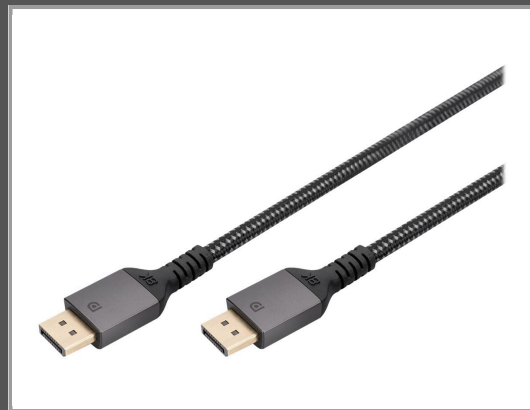

DIGITUS DisplayPort-Kabel - DisplayPort (M)

zu DisplayPort (M) - DisplayPort 1.4 - 1 m - 8K Unterstützung - Schwarz

Gruppe	Kabel / Adapter
Hersteller	DIGITUS
Hersteller Art. Nr.	DB-340201-010-S
EAN/UPC	4016032481232

Beschreibung

DIGITUS - DisplayPort-Kabel - DisplayPort (M) zu DisplayPort (M) - DisplayPort 1.4 - 1 m - 8K Unterstützung - Schwarz

Hauptmerkmale

Produktbeschreibung	DIGITUS - DisplayPort-Kabel - DisplayPort zu DisplayPort - 1 m
Typ	DisplayPort-Kabel
Technologie	Doppelisolierung
Besonderheiten	8K Unterstützung, HDCP-kompatibel, abschließbarer Anschluss, DPCP-konform, Display Stream Compression 1.2 (DSC), 32 Audiokanäle, DTS-HD Support, Dolby TrueHD Support
Länge	1 m
Anschluss	20-poliger DisplayPort - männlich
Stecker (zweites Ende)	20-poliger DisplayPort - männlich
Produktzertifizierungen	DisplayPort 1.4
Farbe	Schwarz

Ausführliche Details

	Allgemein
Typ	DisplayPort-Kabel
Technologie	Doppelisolierung
Beschichteter Stecker	Gold
Besonderheiten	8K Unterstützung, HDCP-kompatibel, abschließbarer Anschluss, DPCP-konform, Display Stream Compression 1.2 (DSC), 32 Audiokanäle, DTS-HD Support, Dolby TrueHD Support
Länge	1 m
Farbe	Schwarz
	Konnektivität
Anschluss	20-poliger DisplayPort - männlich
Stecker (zweites Ende)	20-poliger DisplayPort - männlich