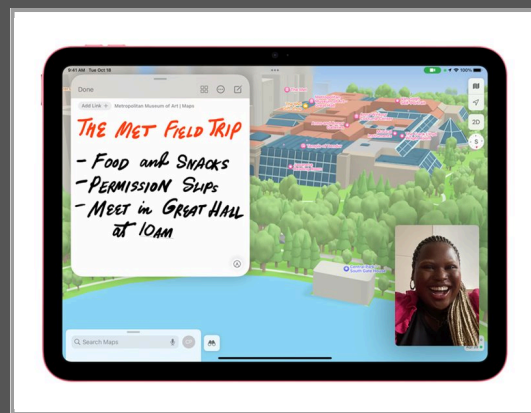

Apple 10.9-inch iPad Wi-Fi + Cellular - 10. Generation - Tablet - 64 GB - 27.7 cm (10.9")

IPS (2360 x 1640) - 3G - 4G - 5G - pink

Gruppe	Tablet-PCs
Hersteller	Apple
Hersteller Art. Nr.	MCMM4NF/A
EAN/UPC	0195950069471

Beschreibung

Im iPad stecken viele gro?artige Ideen. Es kann mehr, ist intuitiver und macht noch mehr Spa?. Mit dem All-Screen Design, einem 10,9" Liquid Retina Display l?sst es dich mit viel Power arbeiten, kreativ sein und in Kontakt bleiben. Du bekommst unendlich viele M?glichkeiten f?r alles, was du gerne machst.

Hauptmerkmale

Produktbeschreibung	Apple 10.9-inch iPad Wi-Fi + Cellular - 10. Generation - Tablet - 64 GB - 27.7 cm (10.9") - 3G, 4G, 5G
Produkttyp	Tablet
Bildschirm	27.7 cm (10.9") IPS LED-Hintergrundbeleuchtung - 2360 x 1640 (264 ppi (Pixel pro Zoll)) - Multi-Touch
Prozessor	Apple A14 Bionic (6 Kerne)
Speicherkapazit?t	64 GB
Mobilfunktechnologie	3G, 4G, 5G
Mobilfunkprotokolle	UMTS, HSPA, HSPA+, DC-HSDPA, FDD LTE, TDD LTE, 5G NR
Wireless Connectivity	802.11a/b/g/n/ac/ax, Bluetooth 5.2
Hintere Kamera	12 Megapixel Fokus: automatisch
Vordere Kamera	12 Megapixel
Navigationsystem	GPS/GNSS
Sicherheitsger?te	Leseger?t f?r Fingerabdruck
Akkubetriebszeit	Bis zu 10 Stunden
Abmessungen (Breite x Tiefe x H?he)	17.95 cm x 0.7 cm x 24.86 cm
Gewicht	481 g
Farbe	Pink
Umweltschutzstandards	ENERGY STAR-qualifiziert
CO2-Fu?abdruck	72 Kohlendioxidemissionen in kg
Seltene Erden	100 % recycelte Seltenerdelemente
Spezifische Absorptionsrate (SAR)	0.99 W/kg (body) ? 0.99 W/kg (Gliedma?en)