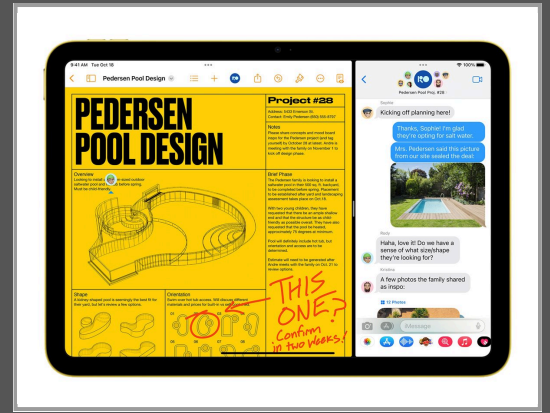

# Apple 10.9-inch iPad Wi-Fi - 10. Generation - Tablet - 256 GB - 27.7 cm (10.9")

IPS (2360 x 1640) - Gelb

Gruppe	Tablet-PCs
Hersteller	Apple
Hersteller Art. Nr.	MPQA3FD/A
EAN/UPC	0194253390077

## Beschreibung

Im iPad stecken viele gro?artige Ideen. Es kann mehr, ist intuitiver und macht noch mehr Spa?. Mit dem All-Screen Design, einem 10,9" Liquid Retina Display l?sst es dich mit viel Power arbeiten, kreativ sein und in Kontakt bleiben. Du bekommst unendlich viele M?glichkeiten f?r alles, was du gerne machst.

## Hauptmerkmale

Produktbeschreibung	Apple 10.9-inch iPad Wi-Fi - 10. Generation - Tablet - 256 GB - 27.7 cm (10.9")
Produkttyp	Tablet
Bildschirm	27.7 cm (10.9") IPS LED-Hintergrundbeleuchtung - 2360 x 1640 (264 ppi (Pixel pro Zoll)) - Multi-Touch
Prozessor	Apple A14 Bionic (6 Kerne)
Speicherkapazit?t	256 GB
Wireless Connectivity	802.11a/b/g/n/ac/ax, Bluetooth 5.2
Hintere Kamera	12 Megapixel Fokus: automatisch
Vordere Kamera	12 Megapixel
Sicherheitsger?te	Leseger?t f?r Fingerabdruck
Akkubetriebszeit	Bis zu 10 Stunden
Abmessungen (Breite x Tiefe x H?he)	17.95 cm x 0.7 cm x 24.86 cm
Gewicht	477 g
Farbe	Gelb
Umweltschutzstandards	ENERGY STAR-qualifiziert
Spezifische Absorptionsrate (SAR)	0.71 W/kg