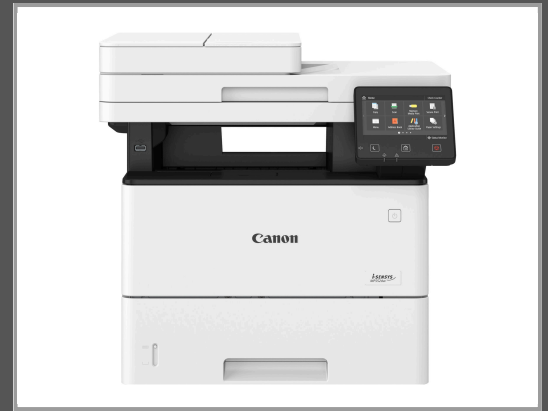

Canon i-SENSYS MF552dw - Multifunktionsdrucker - s/w - Laser - A4 (210 x 297 mm)

Legal (216 x 356 mm) (Original) - A4/Legal (Medien) - bis zu 43 Seiten/Min. (Kopieren) - bis zu 43 Seiten/Min. (Drucken) - 650 Blatt - USB 2.0 - Gigabit LAN - Wi-Fi(n) - USB-Host

Gruppe	Multifunktionsgeräte
Hersteller	Canon
Hersteller Art. Nr.	5160C011
EAN/UPC	4549292186451

Beschreibung

Die Canon i-SENSYS MF550 Serie steht für hohe Produktivität: hocheffizientes Scannen, enorme Druckgeschwindigkeiten und umfassende Cloud- und Mobilgeräte-Konnektivität.

Hauptmerkmale

Produktbeschreibung	Canon i-SENSYS MF552dw - Multifunktionsdrucker - s/w
Gerätetyp	Multifunktionsdrucker
Drucktechnologie	Laser (monochrom)
Monatliche Kapazität (max.)	150000 Seiten
Empfohlenes monatliches Volumen	2.000 - 7.500 Seiten
Max. Kopiergeschwindigkeit	Bis zu 43 Seiten/Min.
Max. Kopierauflösung	Bis zu 600 x 600 dpi
Max. Druckgeschwindigkeit	Bis zu 43 Seiten/Min.
Max. Druckauflösung	Bis zu 1200 x 1200 dpi
Scannen	600 x 600 dpi
Bildschirm	12.7 cm
Originalgröße	105 x 128 mm (Min.) - A4 (210 x 297 mm), Legal (216 x 356 mm) (Max)
Vorlagenart	Blätter
Kapazität Dokumenteinzug	50 Blatt
Mediengröße	76.2 x 127 mm (Min.) - A4 (210 x 297 mm), Legal (216 x 356 mm) (Max)
Medientyp	Normalpapier, Recycling-Papier, schweres Papier, dünnes Papier, Etiketten, Postkarten, Briefumschläge
Standardmedienkapazität	650 Blatt
Max. Medienkapazität	2300 Blatt
Mehrzweckeeinzug Kapazität	100 Blatt

Ausgabeablagekapazität	150 Blatt
Automatisch beidseitig	Ja (Kopieren) Ja (Drucken) Ja (Scannen)
Verbindungsverfügbarkeit	Ja
Schnittstelle	USB 2.0, Gigabit LAN, Wi-Fi(n), USB-Host
AirPrint-fähig	Ja
Büromaschinen-Merkmale	Scan-to-E-Mail, Scannen in die Cloud, Zugangspunktmodus, iFAX, Drucken von Barcodes
Stromversorgung	Wechselstrom 230V (50/60Hz)
Abmessungen (Breite x Tiefe x Höhe)	48 cm x 46.4 cm x 45.2 cm
Gewicht	19.8 kg