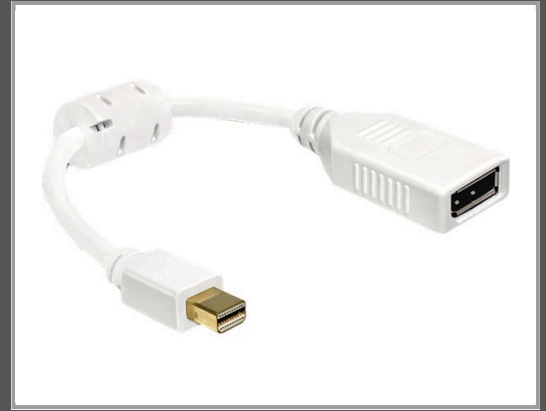

Delock DisplayPort-Adapter - DisplayPort (W)

zu Mini DisplayPort (M) - 21 cm

Gruppe	Kabel / Adapter
Hersteller	Delock
Hersteller Art. Nr.	65427
EAN/UPC	4043619654277

Beschreibung

Dieser Adapter von Delock ermöglicht, mit Hilfe eines optionalen Displayport Kabels, den Anschluss eines Displayport Monitors an ein System mit mini Displayport Schnittstelle. Er unterstützt eine Auflösung bis Ultra HD (4K) und ist abwärtskompatibel zu Full-HD 1080p.

Hauptmerkmale

Produktbeschreibung	Delock DisplayPort-Adapter - 21 cm
Typ	DisplayPort-Adapter
Besonderheiten	HDCP-kompatibel, Ferritkern
Länge	21 cm
Anschluss	DisplayPort - weiblich
Stecker (zweites Ende)	Mini DisplayPort - männlich

Ausführliche Details

Allgemein

Typ	DisplayPort-Adapter
Besonderheiten	HDCP-kompatibel, Ferritkern
Länge	21 cm

Konnektivität

Anschluss	20-poliger DisplayPort - weiblich
Stecker (zweites Ende)	Mini DisplayPort - männlich